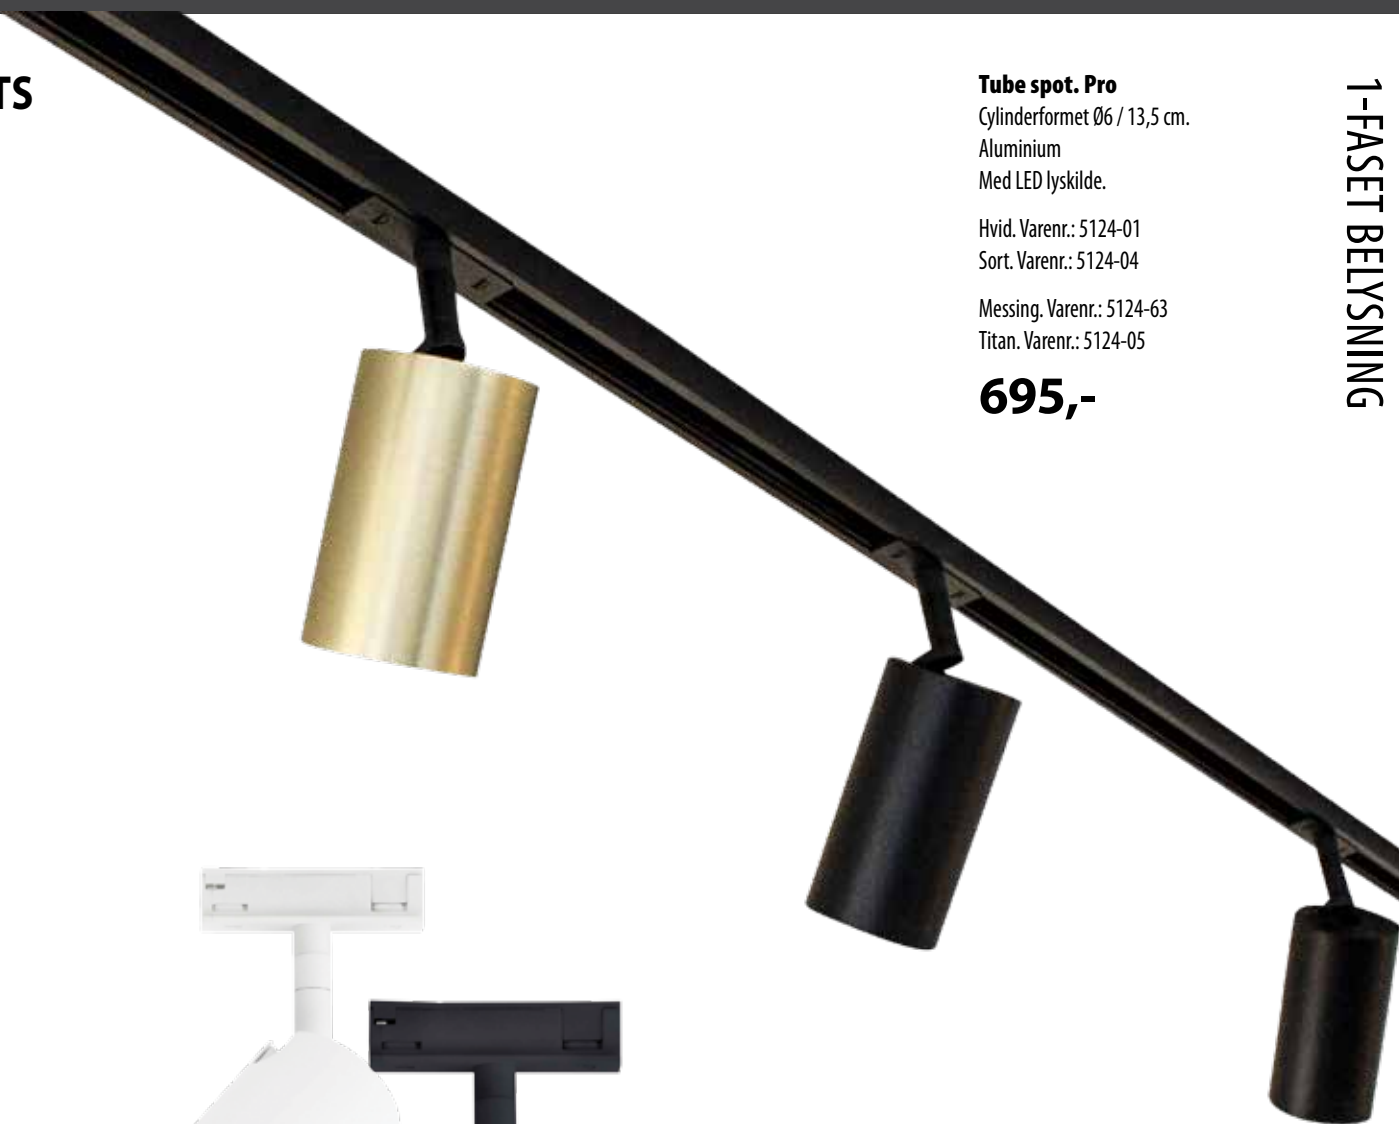

SPOTS

Tube spot. Pro
Cylinderformet Ø6 / 13,5 cm.
Aluminium
Med LED lyskilde.

Hvid. Varenr.: 5124-01
Sort. Varenr.: 5124-04

Messing. Varenr.: 5124-63
Titan. Varenr.: 5124-05

695,-