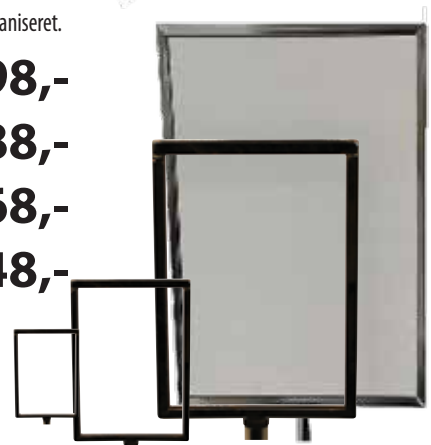

Metal skilterammer

Alu, sort, hvid, krom, titan eller galvaniseret.

- A3. Varenr.: 4170 + farve **98,-**
- A4. Varenr.: 4219 + farve **88,-**
- A5. Varenr.: 4215 + farve **68,-**
- A6. Varenr.: 4249 + farve **48,-**