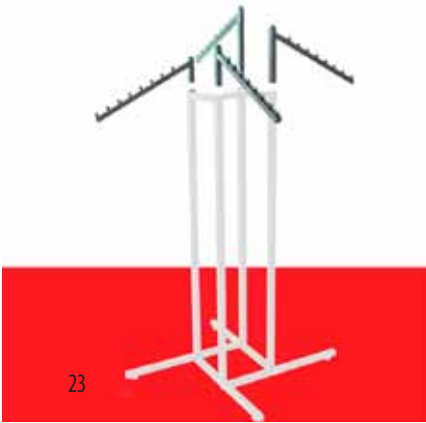

| Stataiver, så længe lager haves | | | |
|---------------------------------|-----------------|---|----------------|
| Nr.: | Varenr.: | Artikel: | Pris |
| 20 | B017-12913 | Rundt stativ. Ø 55. Krom. M/nylonhjul. H 100-200 cm. | 1.295,- |
| 21 | B017-268/80 | Rundt stativ. Ø 80. Krom. M/gummihjul. | 1.795,- |
| 22 | BST_60-NS | Rundt stativ i etager. Børstet satin, justerbart. 95 x 95 x op til H175 cm. B-MT | 950,- |
| 23 | B017-0901-W | Joystativ, hvid med 4 skrå arme i krom – tryk regulering. Skilteforlænger og A3 skilteramme i hvid. | 950,- |
| 24 | B017-0901-C | Joystativ, krom med 4 lige arme – stift regulering. | 850,- |
| 25 | BST52-CR | Joystativ, krom med 2 lige arme, højdejusterbar, har stillesko. H125-175 cm | 750,- |
| 26 | B017-01ST061D | Skostativ med skråhylde, 2-sidet. Krom. 110 x 50 x H 145 cm. | 1.950,- |
| 27 | B017-15-7505-10 | Street gadestativ til tøjophæng. Galvaniseret. Ekskl. Hjul, skilt og tilbehør | 1.450,- |
| 28 | B017-0910-W | Kurvestativ, hvid med 4 kurve | 1.250,- |
| 29 | B016-0201-Z | Trådgadekurve, 100 cm med gummihjul. "Boxer" | 950,- |
| 30 | B016-0200-Z | Trådgadekurve, 50 cm med gummihjul. "Boxer" | 750,- |
| 31 | B016-0202-Z | Skillerum til trådgadekurv (100 cm) | 50,- |
| 32 | B017-218713 | A4 Gulvkarrusel m/ 21 rum. Drejelig brochurestander med 21 rum i A4 størrelse. Fod med 5 hjul | 950,- |
| 33 | B017-4937 | Katalogstander til A4 blade. Sort metal med hjul og skilt. 25 x H 90 cm | 650,- |
| 34 | B017-4942 | Katalogstander til A4 blade. Sort metal med hjul og smalt skilt. 21.5 x H 97 cm | 750,- |

32

33

34

20

21

22

23

24

25

26

27

28

29

30

31

SE LIGE HER - MASSER AF MULIGHEDER