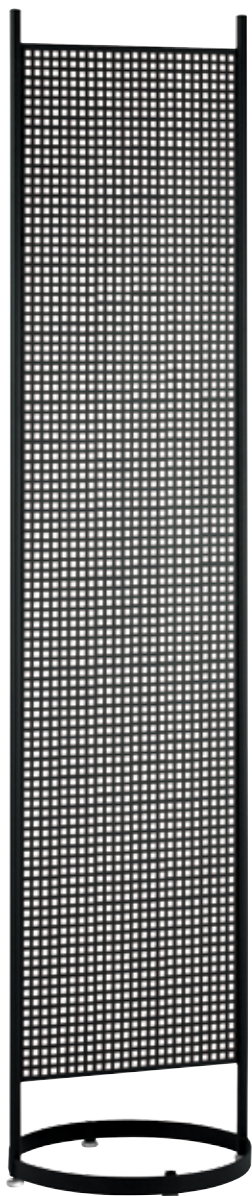

Impulsstander

Sort

40 x 36 x H180 cm.

Eks. kroge.

Varenr.: D4195-04

1.495,-

Enkeltkrog

Galvaniseret. Ø5 mm.

5 cm. Varenr.: D5119-61

6,-

15 cm. Varenr.: D5121-61

8,-

20 cm. Varenr.: D5122-61

10,-

25 cm. Varenr.: D5123-61

12,-

Enkeltkrog

m. opadgående buk

Galvaniseret. Ø4 mm.

Afstand mellem ben 2,2 cm.

5 cm. Varenr.: D4150-61

3,95

10 cm. Varenr.: D4151-61

4,25

15 cm. Varenr.: D4152-61

4,65

20 cm. Varenr.: D4153-61

4,95

Kan også bruges på hulplader