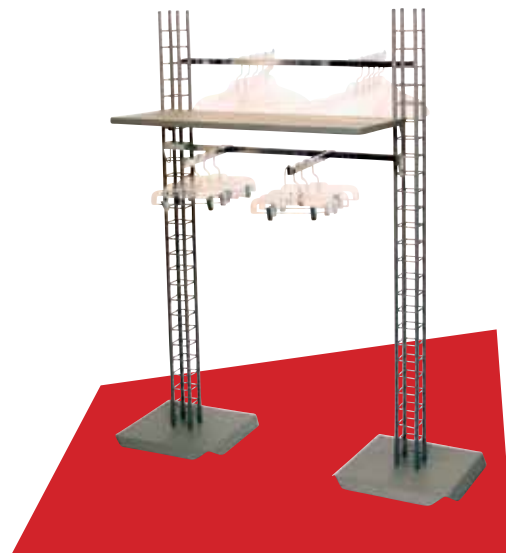

SE LIGE HER - MASSER AF MULIGHEDER

Flight er et fleksibelt og veludbygget system til butikker, messer osv. hvor salgsvæggen skal stå frit. Der er mange muligheder for at være kreativ.

Tilkøb hylde, u-bøjlestænger, kroge og dekostænger efter behov.
Se side 50.

Flight bøjlestativ som vist H160 cm x B160 cm.

Titan, alu-farvet
2 søjler og bøjlestang
Varenr.: D2673 + farve

750,-

Fås med fodplade til væg eller center.
En nem opbygning af væg til messe,
til butiksvinduet eller som gulvstativ..