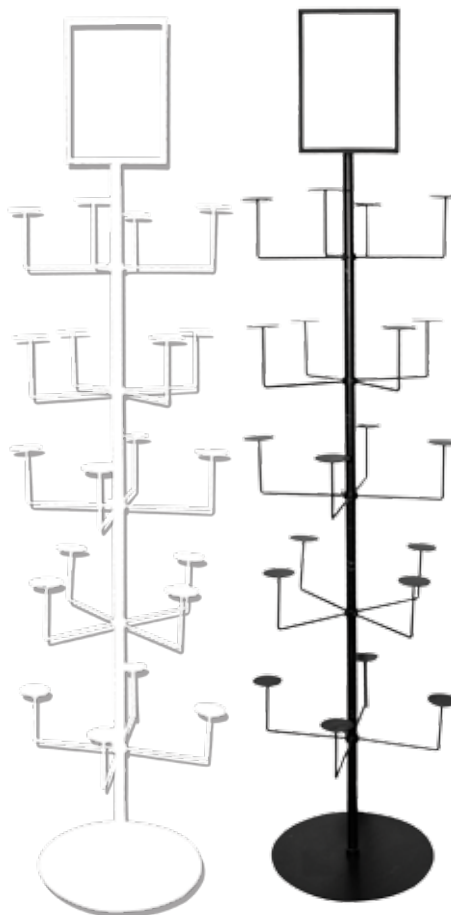

Hjulsæt

M. 4 stk. 75 mm. gummihjul
2 hjul m/ bremse og 2 uden
Varenr.: 5008-04 **245,-**

Skilteholder til hattestativ

Sort eller hvid.

A4.Varenr.: 4219 + farve

88,-

A3.Varenr.: 4170 + farve

98,-