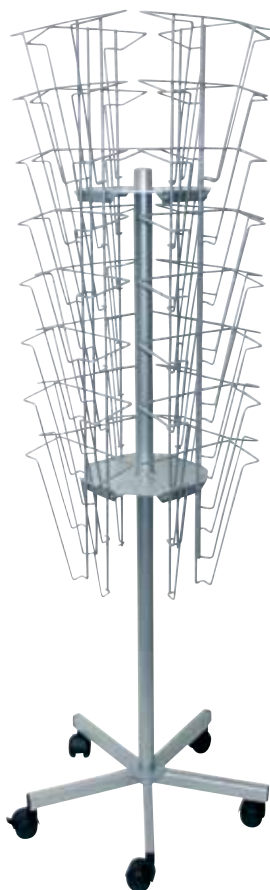

Brochurekarrusel

Alufarvet.

Ø62 x H150 cm.

Med 32 A4 rum.

Rum: B21 x H29,7 cm.

Hjul med bremse.

Varenr.: 4308-49

3.485,-