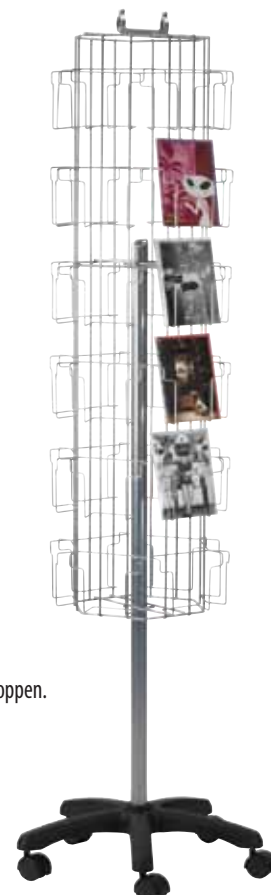

Postkortkarrusel

Alufarvet.

Ø37 x H175 cm.

Med 36 rum.

Rum: B12,7 x H17,7 cm.

Inkl. hjul og skilteklemme i toppen.

Varenr.: 2041-49

2.245,-