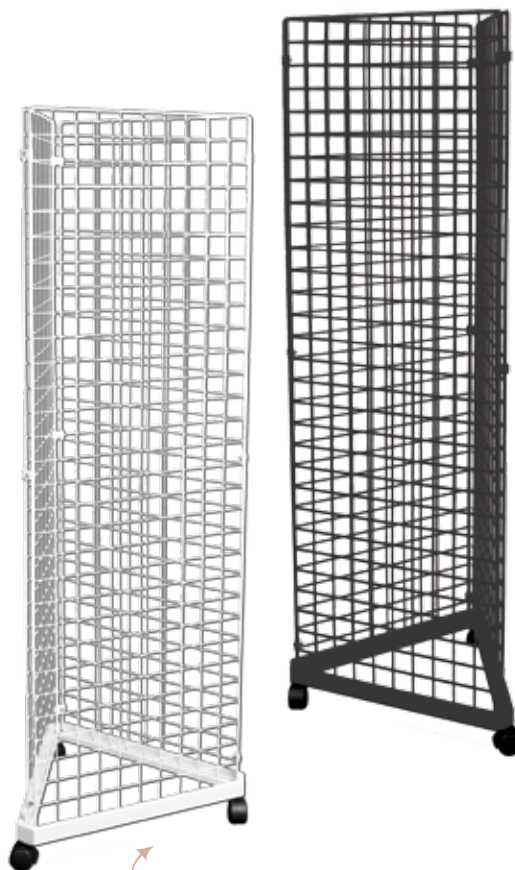

Trekantet fod t/ gitter

Hvid eller sort.

54 x 54 x 54 cm.

Varenr.: AH4218 + farve

295,-