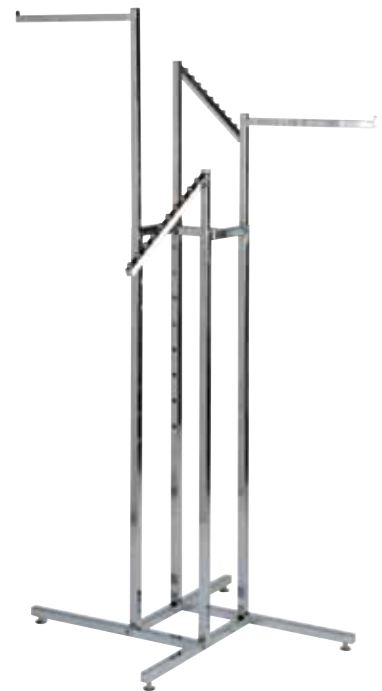

2 lige og 2 skrå arme.
Varenr.: 4554-02