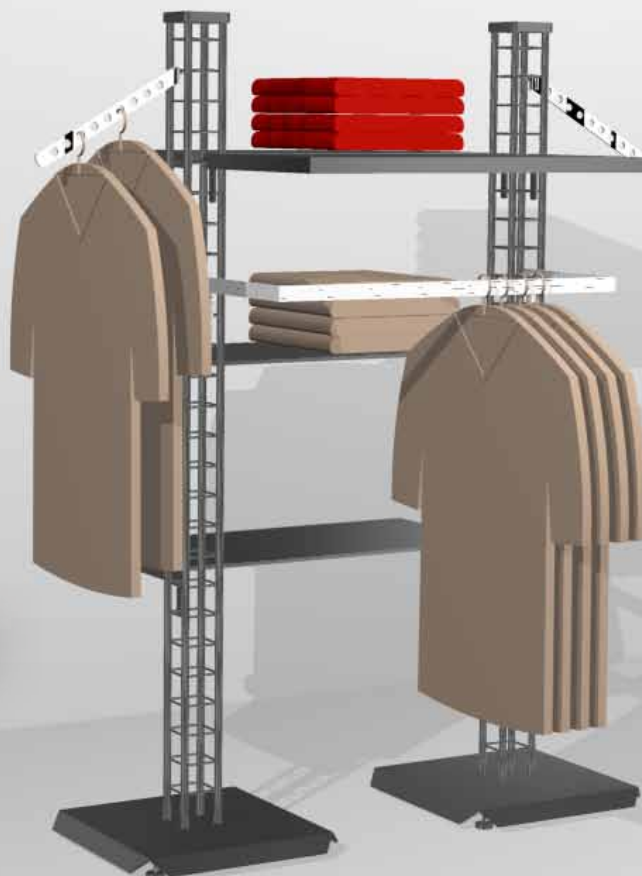

Her vist med fodplade til center
Til opbygning af salgsvægge &
gondoler midt på gulvet med
display på 2 sider

Flight firkantsøjle

- L160 cm. Varenr.: D2668 + farve **200,-**
- i titan og alu-farvet
- L210 cm. Varenr.: D2667 + farve **200,-**
- i krom og alu-farvet
- L246 cm. Varenr.: D2666 + farve **200,-**
- L300 cm. Varenr.: D2664 + farve **200,-**

02 Krom   05 Titan   49 Alufarvet

Enkeltdele til Flight: Angiv farve for fodplade: krom, titan eller alu

Varenr.:	Artikel:	Beskrivelse:	Pris:
D2035-04	Endedup, sort	T/ Flight søjler og skinner	1,-
D2622+	Fodplade	T/ Flight/center	150,-
D2623+	Fodplade	T/ Flight/væg	150,-