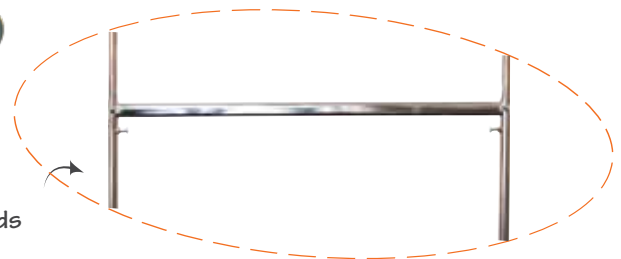

295,-

Ekstra
bøjleplads

EKSTRA BRED MODEL.

B150-210 x H130-200 cm.

Krom.

Varenr.: 4144-02

1.995,-

Buet stativ