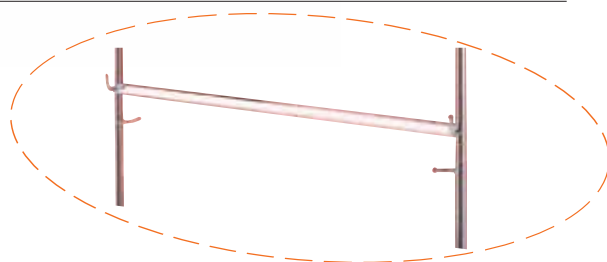

Tophylde.

Hvid melamin. B153 x D37 cm.
Varenr.: 70187-01 **345,-**
Beslag. Stykspris.
Varenr.: 70191-02 **99,-**

Se skilte og beslag.
Side 6.23

Super

Krom eller hvid.
Justerbart i bredde og højde.
Med kraftige gummihjul.
B140-220 x H146-190 cm.

Krom.
Varenr.: 4139-02

1.495,-

Hvid.
Varenr.: 4139-01

1.695,-

Passer med
LUXUS stor og
Super
konfektionsstativ

Centerstang
140 cm.
Varenr.: 4138-02

295,-

Ekstra
bøjleplads

Luxus

Krom eller sort.
Helt sammenklappeligt.
Justerbart i højde og bredde.
Med gummihjul.

LILLE MODEL.

B100-180 x H145-190 cm.

Krom.

Varenr.: 4141-02

1.595,-

Sort.