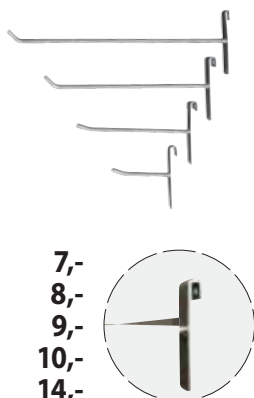

8,-

15 cm. Varenr.: 4091 + farve

9,-

20 cm. Varenr.: 4092 + farve

10,-

30 cm. Varenr.: 4093-61

14,-

Z-tøjstativet er designet så de let går ind i hinanden og derfor ikke fylder ret meget, når de ikke bliver brugt.