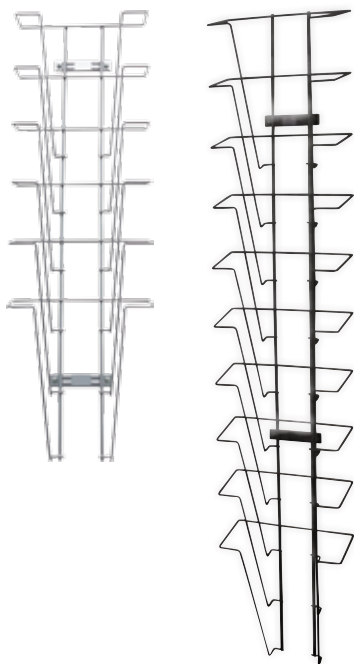

Brochureholder

Til væg. Alufarvet tråd.

6-rums til A4.
Varenr.: 2050-49

345,-

10-rums til A4.
Varenr.: 2052-49

445,-

9-rums til A5.
Varenr.: 4272-49

385,-