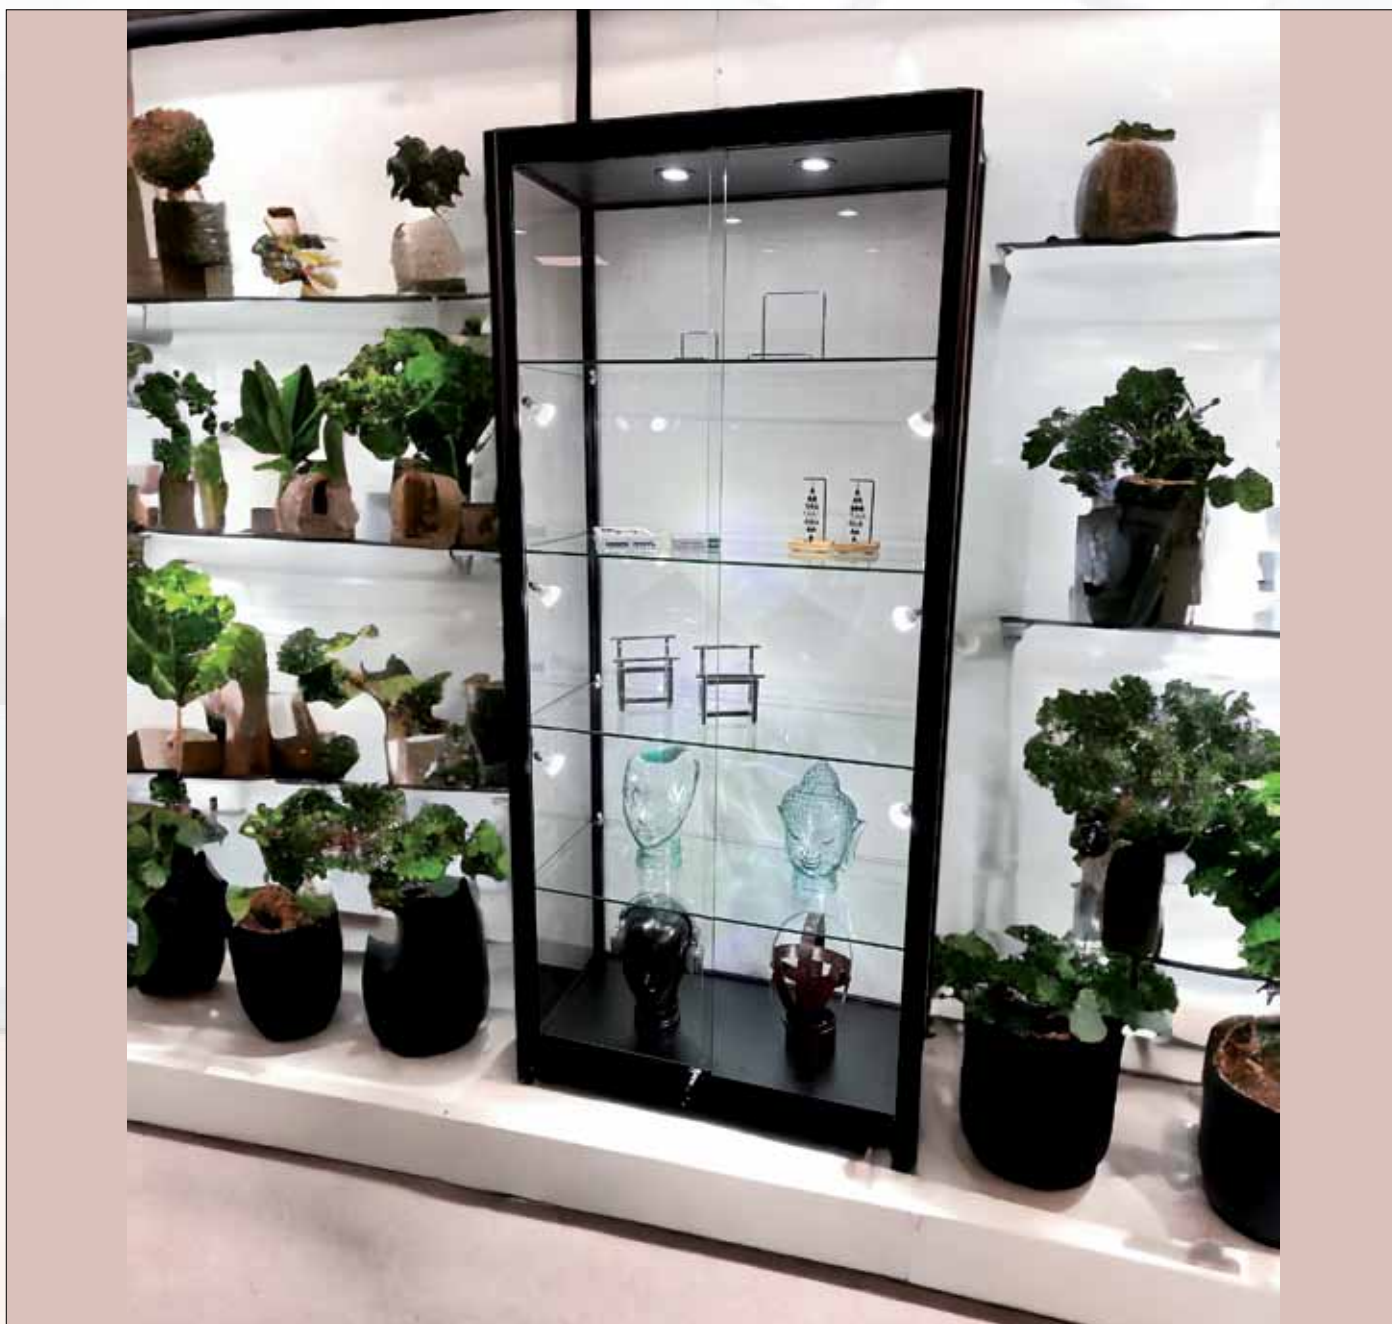

VITRINER

PRÆSENTERER- OG BESKYTTER DINE VARER

HURTIGT

Levering fra eget lager
i Vejle.

LET

Bestilling over telefonen
og på webshoppen.

BILLIGT

Standard inventar og - tilbehør
til en god pris.