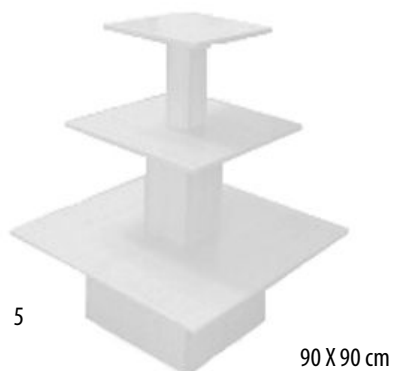

495,-

Podie sæt. 2 Stk.
Melamin. Hvid.
60 x 45 x H30 cm.
50 x 40 x H20 cm.
Varenr.: 46486-01
Sætpris

1.195,-

Dekorations kube
Melamin. Hvid eller sort.
80 x 40 x H40 cm.
Varenr.: 12280 +

695,-

Podie sæt. 3 Stk.
Melamin. Hvid.
45 x 45 x H100 cm.
40 x 40 x H70 cm.
30 x 30 x H50 cm.
Varenr.: 46490-01
Sætpris

1.995,-

SE LIGE HER - MASSER AF MULIGHEDER

Maple borde med 3,8 cm. bordplader:

Varenr.:	Artikel:	Pris:
B4194-75	Maple salgsbord, bordplade, tykkelse 3,8 cm ahorn, 120 x 73,4 x H86 cm	795,-
B4195-75	Maple salgsbord, bordplade, tykkelse 3,8 cm ahorn, 120 x 80 x H86 cm	895,-
B4198-75	Maple salgsbord, bordplade, tykkelse 3,8 cm Ahorn, 160 x 73,4 x H86 cm	1.095,-
B4196-01	Maple salgsbord, bordplade, tykkelse 3,8 cm hvid, 160 x 50 x H86 cm	995,-
B4194-04	Maple salgsbord, bordplade, tykkelse 3,8 cm sort, 120 x 73,4 x H86 cm	795,-
B4195-04	Maple salgsbord, bordplade, tykkelse 3,8 cm sort, 120 x 80 x H86 cm	895,-
B4196-04	Maple salgsbord, bordplade, tykkelse 3,8 cm sort, 160 x 50 x H86 cm	995,-
B4198-04	Maple salgsbord, bordplade, tykkelse 3,8 cm sort, 160 x 73,4 x H86 cm	1.095,-
B4197-04	Maple salgsbord, bordplade, tykkelse 3,8 cm sort, 160 x 80 x H86 cm	1.095,-

Maple borde med 3,8 cm. bordplader:

Varenr.:	Artikel:	Pris:
B032-2934	Salgsbord/klapbord 80 x 150 x 100 cm	1.295,-
B032-2921	Salgsbord/klapbord 63 x 150 x 80 cm	995,-

www.3dprint.dk

2

Podier, så længe lager haves