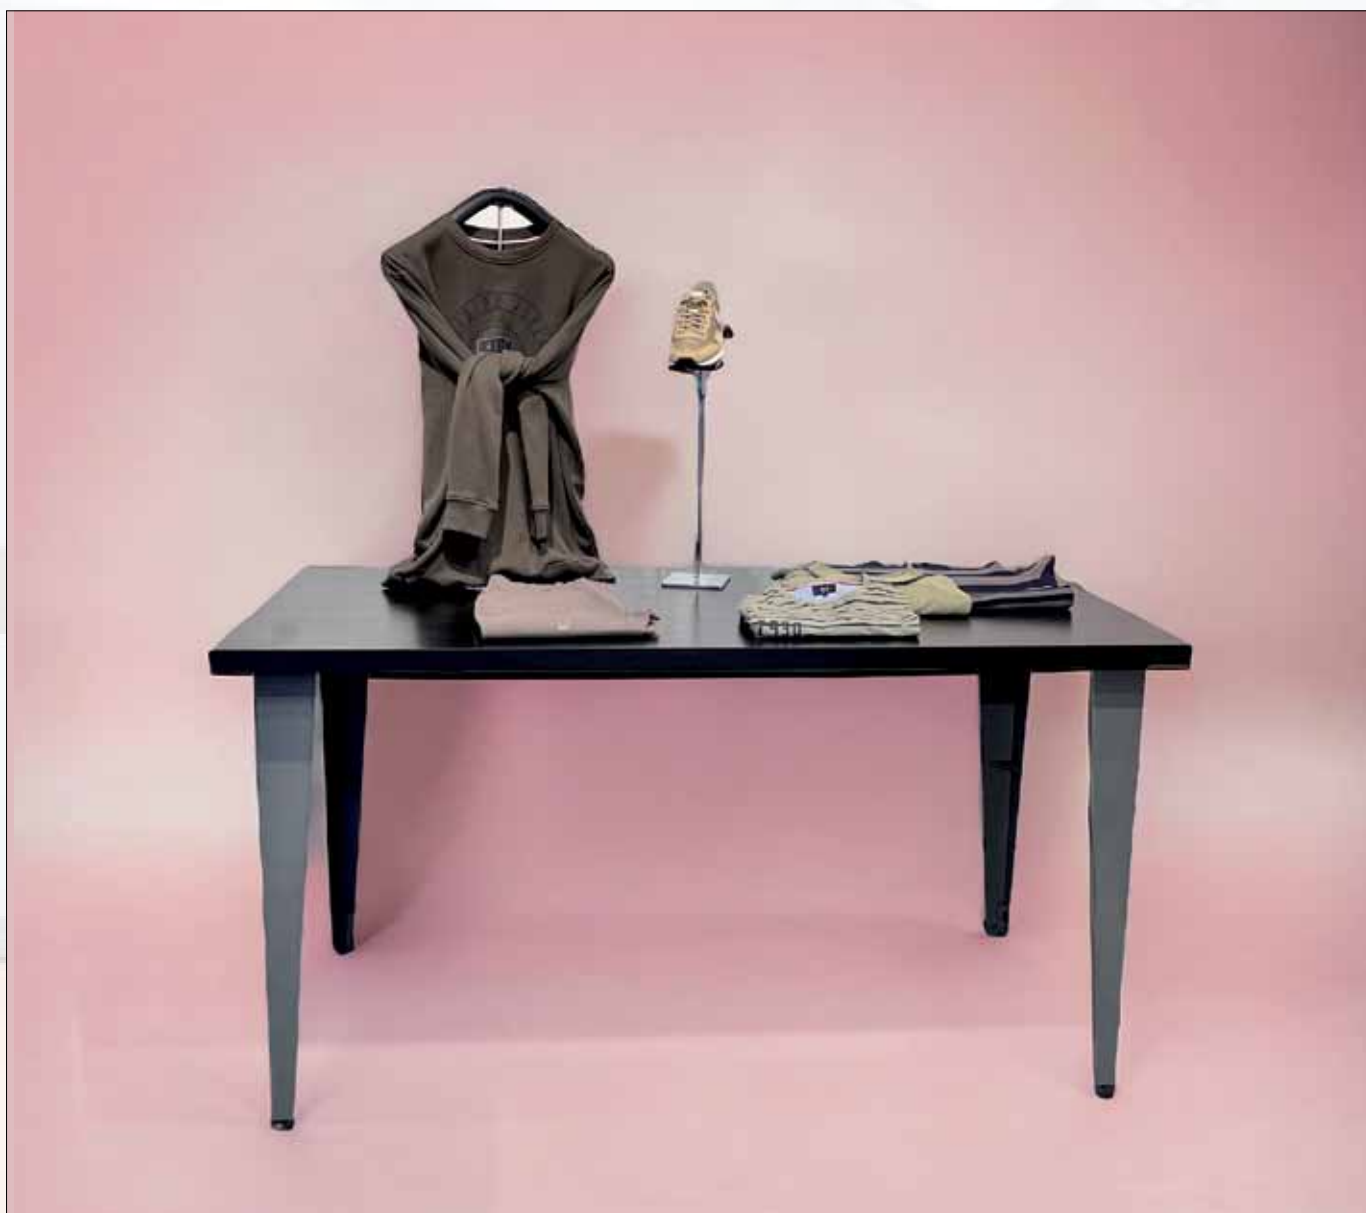

HURTIGT

Levering fra eget lager
i Vejle.

LET

Bestilling over telefonen
og på webshoppen.

BILLIGT

Standard inventar og - tilbehør
til en god pris.