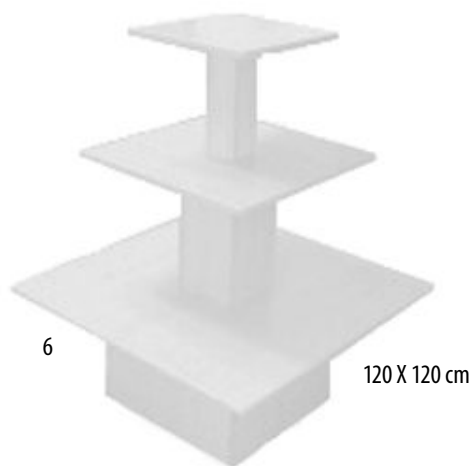

495,-

Podie sæt. 2 Stk.
Melamin. Hvid.
60 x 45 x H30 cm.
50 x 40 x H20 cm.
Varenr.: 46486-01
Sætpris

1.195,-

Dekorations kube
Melamin. Hvid eller sort.
80 x 40 x H40 cm.
Varenr.: 12280 +

695,-

Podie sæt. 3 Stk.
Melamin. Hvid.
45 x 45 x H100 cm.
40 x 40 x H70 cm.
30 x 30 x H50 cm.
Varenr.: 46490-01
Sætpris

1.995,-

SE LIGE HER - MASSER AF MULIGHEDER

Maple borde med 3,8 cm. bordplader:

Varenr.:	Artikel:	Pris:
B4194-75	Maple salgsbord, bordplade, tykkelse 3,8 cm ahorn, 120 x 73,4 x H86 cm	795,-
B4195-75	Maple salgsbord, bordplade, tykkelse 3,8 cm ahorn, 120 x 80 x H86 cm	895,-
B4198-75	Maple salgsbord, bordplade, tykkelse 3,8 cm Ahorn, 160 x 73,4 x H86 cm	1.095,-
B4196-01	Maple salgsbord, bordplade, tykkelse 3,8 cm hvid, 160 x 50 x H86 cm	995,-
B4194-04	Maple salgsbord, bordplade, tykkelse 3,8 cm sort, 120 x 73,4 x H86 cm	795,-
B4195-04	Maple salgsbord, bordplade, tykkelse 3,8 cm sort, 120 x 80 x H86 cm	895,-
B4196-04	Maple salgsbord, bordplade, tykkelse 3,8 cm sort, 160 x 50 x H86 cm	995,-
B4198-04	Maple salgsbord, bordplade, tykkelse 3,8 cm sort, 160 x 73,4 x H86 cm	1.095,-
B4197-04	Maple salgsbord, bordplade, tykkelse 3,8 cm sort, 160 x 80 x H86 cm	1.095,-

Maple borde med 3,8 cm. bordplader:

Varenr.:	Artikel:	Pris:
B032-2934	Salgsbord/klapbord 80 x 150 x 100 cm	1.295,-
B032-2921	Salgsbord/klapbord 63 x 150 x 80 cm	995,-

www.3dprint.dk

2

Podier, så længe lager haves