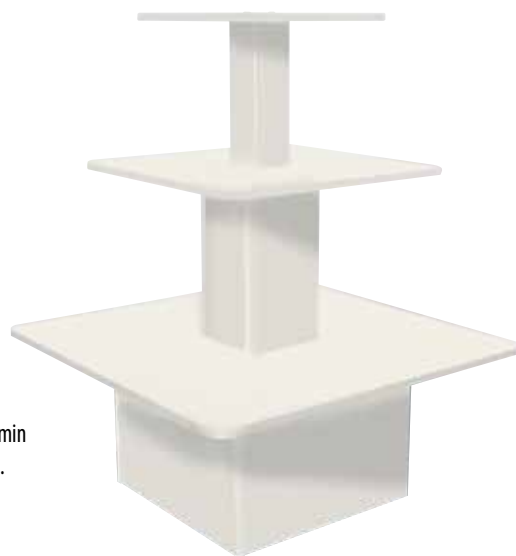

HAPPY! Salgsbord

B40 x D90 x H82 cm.
Varenr.: 1315-04 + plade

1.195,-

HAPPY! Salgsbord

B80 x D80 x H82 cm.
Varenr.: 1316-04 + plade

1.695,-

Pyramide
Hvid eller ahorn. Melamin
40 / 60 / 90 x H115 cm.
Varenr.: 81073-75

2.495,-

Pyramide
Sort. Melamin.
Ø102 cm. H 117 cm
Varenr.: 81074-04

2.495,-

Tårndisplay
Hvid. 1-sidet, 4 hylder i alt.
B32 x D43 x H130 cm.
Varenr.: 50212-01

695,-

Etagedisplay
Hvid. 1-sidet, 5 hylder i
forskellige bredder.
B100 x D34 x H143,5 cm.
Varenr.: 50210-01

1.695,-

Pyramide, oval

Hvid. Melamin
120 / 90 x H115 cm.
Varenr.: 81072-01

2.995,-

Pyramide

Hvid eller ahorn. Melamin
40 / 60 / 90 x H115 cm.
Varenr.: 81073-01

2.495,-

BASIS OPLÆGSBORD

Stabilt oplæggsbord i melamin.

3 størrelser.

Hvid.

Lille: B100 x D60 x H65 cm.
Varenr.: 12100-01

995,-

Mellem: B120 x D60 x H77 cm.
Varenr.: 12120-01

1.695,-

Stor: B140 x D60 x H100 cm.
Varenr.: 12140-01