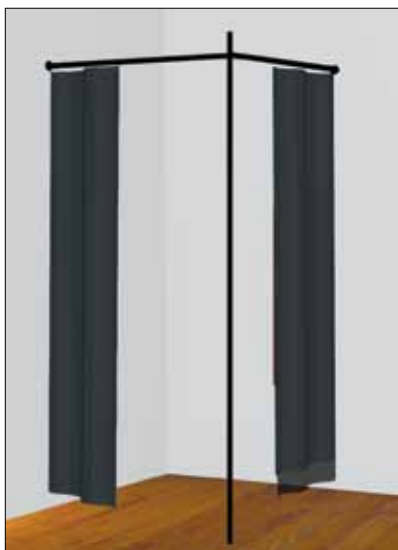

SUPERSELLERS®

...Butiksinventar & Salgsfremmere...

PRØVERUM

SPEJLE, TABURATTER OG MEGET MERE

Mobil løsning:

83 x 79 x 182 cm.

• Stålstel Ø21 rør

• Sort forhæng

Standard inventar og - tilbehør
til en god pris.

PRØVERUM M/SØJLE

Hjørneløsning:

100 x 100 x 100 cm.

- Søjle og gardinstænger, sort
- Hvidt eller sort forhæng

Varenr.: 2015-04-04

2.445,-

Hjørneløsning:

100 x 100 x 100 cm.

- Søjle og gardinstænger, hvid
- Hvidt eller sort forhæng

Varenr.: 2015-01-01

2.445,-

Spejl, spejlbeslag, frahæng og taburet kan tilkøbes og gøre prøverummet endnu mere funktionelt.

ENKELTDELE, SPEJLE