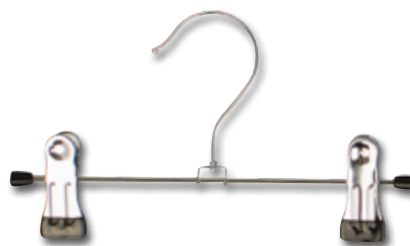

Metalklemmebøjle.

Med ekstra stærke klemmer.
Sort gummi.

20 cm.
Pakket m. 100 stk.
Varenr.: 3970-04
Stk. pris kun

5,95