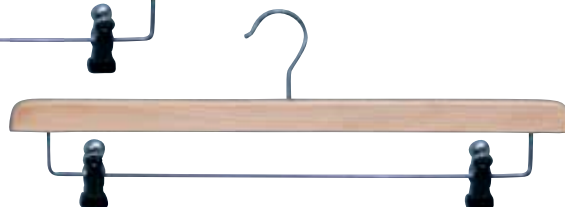

Varenr.: 3979 + angiv farve

**Kun**

**12,45**

Farven på naturbøjler kan variere

**Buks - med kraftige klemmer**

**Voksen/Dame**

35 cm. bred

Varenr.: 4020 + angiv farve

**Kun**

**11,95**

**Voksen/Herre**

45 cm. bred

Varenr.: 4021 + angiv farve

**Kun**

**12,95**