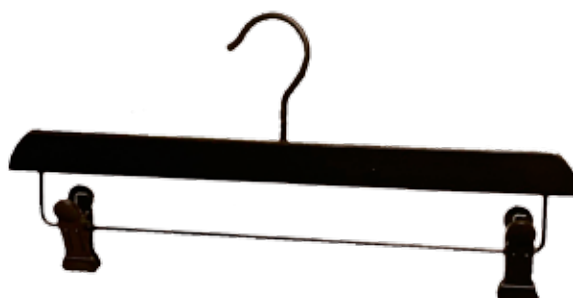

### Super til udendørsbrug.

Denne bøjleserie er produceret til udendørsbrug. Det er en træbøjle med metalkrog som er coatet, så den bedre kan modstå vind og vejr. Bruges bla. på udestativer. Buksebøjlen er med plastklemmer.

#### Konfektionsbøjle, flad

Coated krog, mat sort træ og med hak  
B 45 cm, 4,5 mm. krog  
Pakket med 50 stk.

Varenr.. 39840-04-V  
Pris pr. stk.

**12,95**

#### Buksebøjle m/ klemmer

Coated krog, mat sort træbar og plastklemmer  
B 35 cm, 4,5 mm. krog  
Pakket med 50 stk.  
Varenr.. 4020-04-V  
Pris pr. stk.

**16,95**