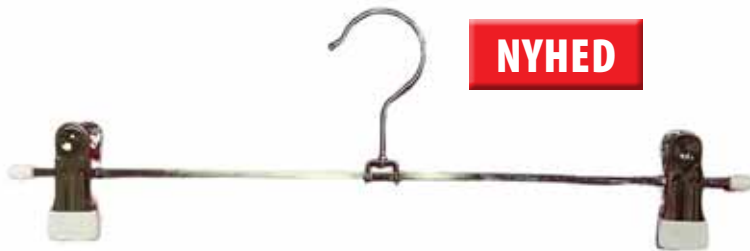

Metalklemmebøjle.

Med ekstra stærke klemmer.
Sort eller hvid gummi.
30 cm.
Pakket m. 100 stk.
Varenr.: 4018 + farve
Stk. pris kun

4,95