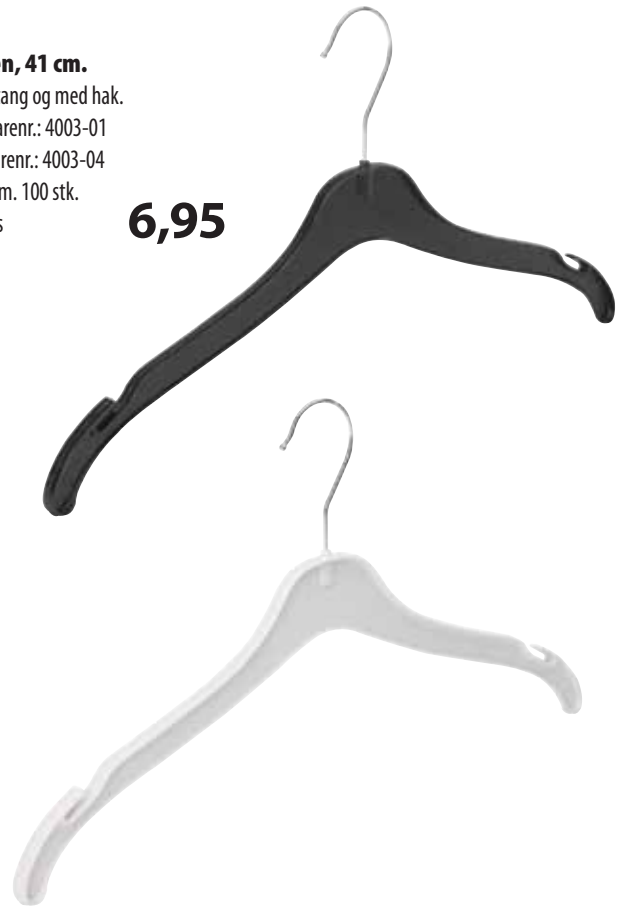

Voksen, 41 cm.

Uden stang og med hak.
Hvid. Varenr.: 4003-01
Sort. Varenr.: 4003-04
Pakket m. 100 stk.
Stk. pris

6,95