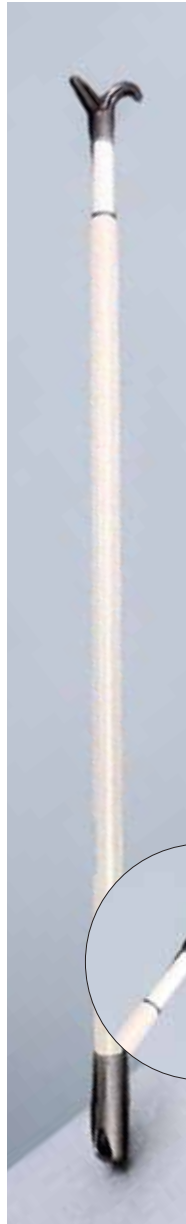

## Bøjlefanger

Sort eller krom.

Med træhåndtag.

130 cm.

Varenr.: 4059 + farve

Frit valg

**185,-**