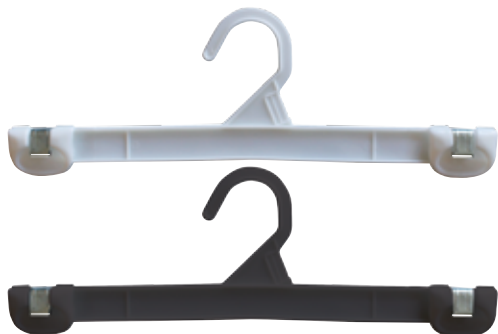

Voksen, 40 cm.

Hvid. Varenr.: 7042-01
Pakket m. 100 stk.
Stk. pris

3,95

Buksebøjle, 30 cm.

Med metalclips.
Hvid. Varenr.: 7063-01
Sort. Varenr.: 7063-04
Pakket m. 250 stk.
Stk. pris

4,95