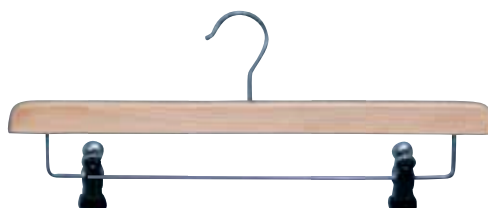

Farven på naturbøjler kan variere

Buks - med kraftige klemmer

Voksen/Dame

35 cm. bred

Varenr.: 4020 + angiv farve

Kun

11,95