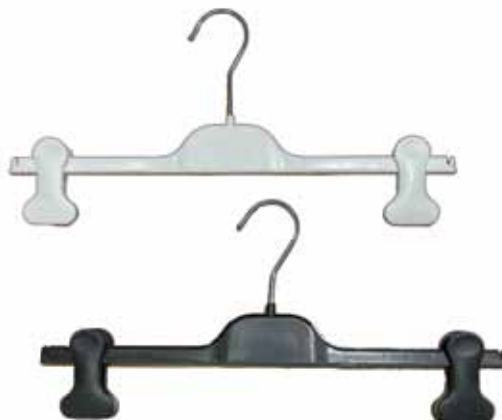

### Voksen, 40 cm.

Hvid. Varenr.: 7042-01  
Pakket m. 100 stk.  
Stk. pris

**3,95**

### Buksebøjle, 30 cm.

Med metalclips.  
Hvid. Varenr.: 7063-01  
Sort. Varenr.: 7063-04  
Pakket m. 250 stk.  
Stk. pris

**4,95**