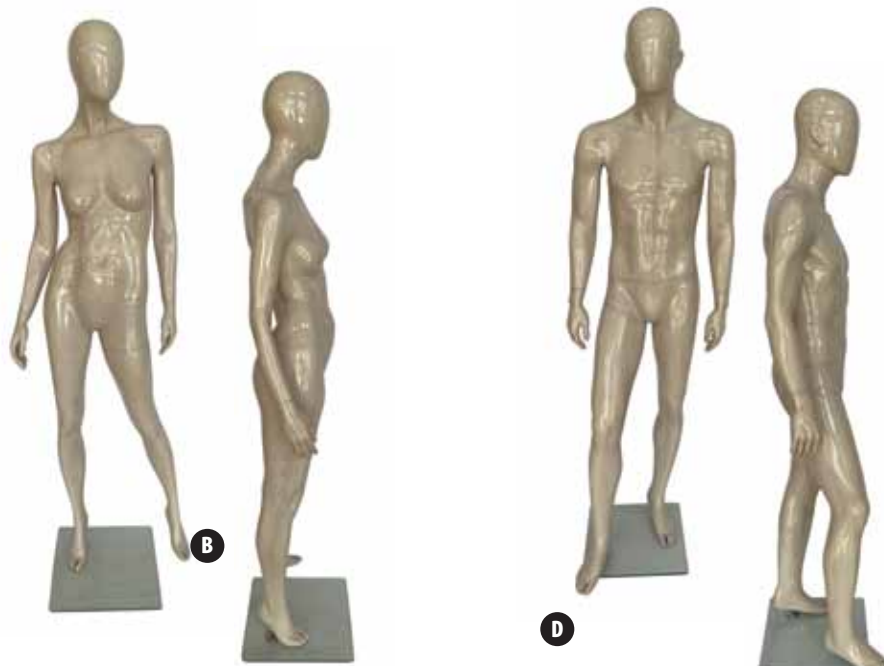

Mannequin m. hoved

B. Dame: Varenr.: 90464-03-2.sort

D. Herre: Varenr.: 90466-03-2.sort

2.495,-