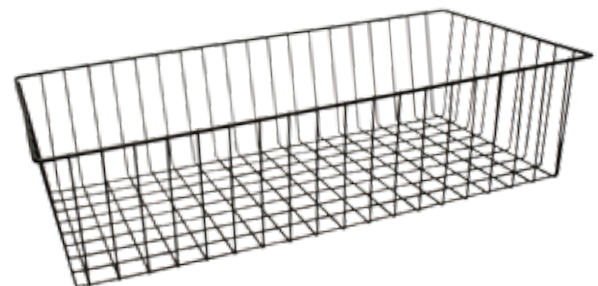

**645,-**

**Ben med krog**

Hvid. H 75 cm.  
Metalkrog  
Varenr.: B001-220208

**165,-**

**Engangsstrømper**

Brun.  
Æske m. 144 stk.  
Varenr.: 5204-52  
Pakkepris

**145,-**

**Trådkurv**