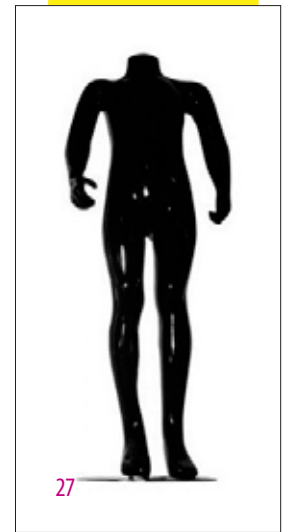

Brug koden Man20 i webshoppen og **SPAR 20%**

Se mere i webshoppen