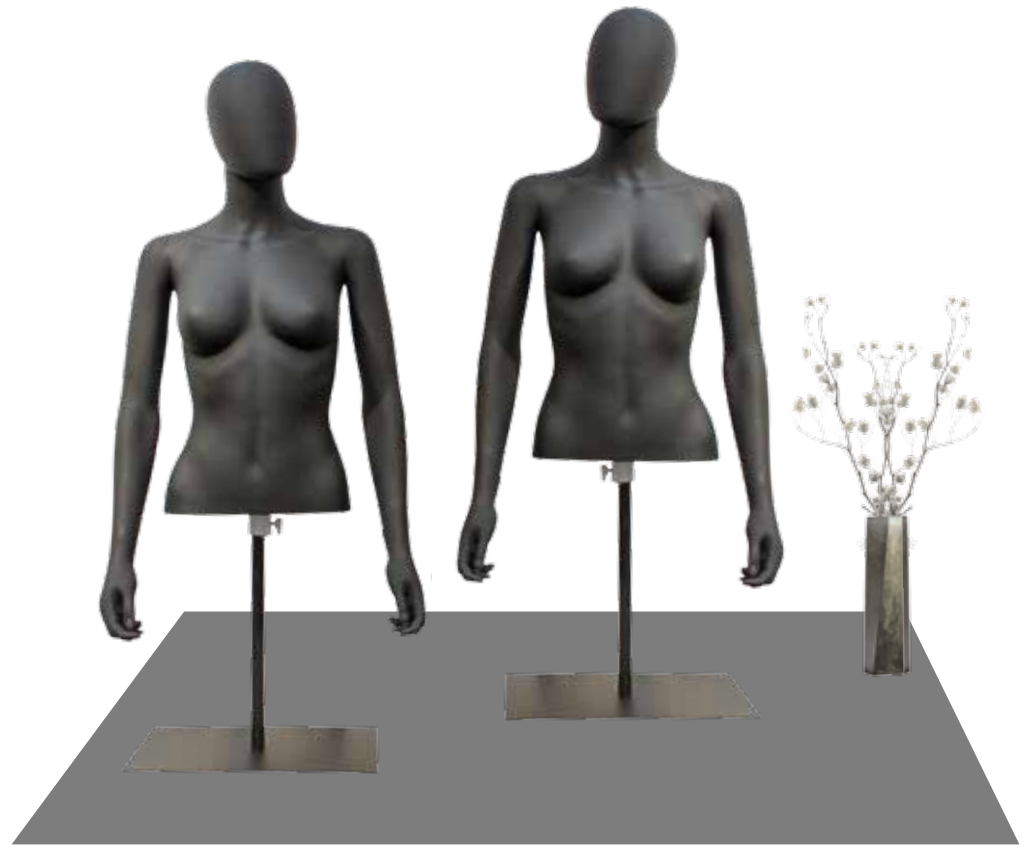

Torso til borddisplay

Sort plast med metal fod.

Børstet satin fodplade

Dame:

Varenr.: 99709-04-02

Herre:

Varenr.: 99708-04-02

Sort fodplade

Herre:

Varenr.: 99708-04

Frit valg

1.195,-