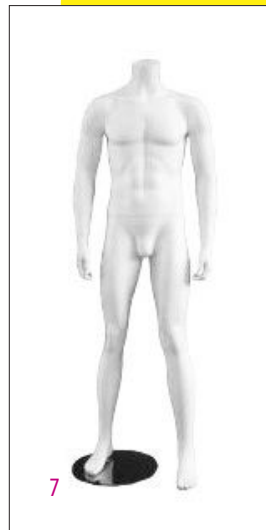

Brug koden Man20 i webshoppen og **SPAR 20%**

Se mere i webshoppen