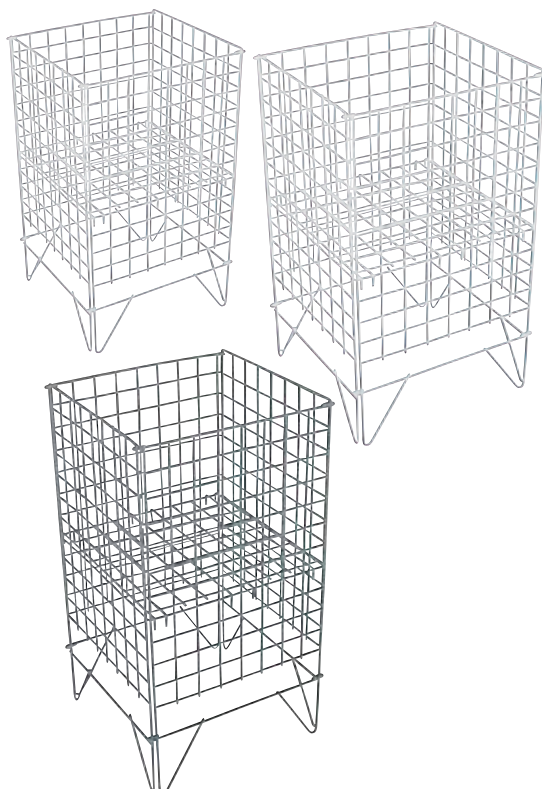

645,-

Discount merchandiser

Alufarvet stel med akrylkuppel.
Ø55 cm. H72 cm.
Varenr.: 4496-49

795,-

Salgskurv

Hvid
43 x 43 x H78 cm.
Varenr.: B016-0210-W

495,-

Hvid
62 x 62 x H78 cm.
Varenr.: B016-0211-W

595,-

Krom
62 x 62 x H78 cm.
Varenr.: B016-0211-C

595,-

NYHED

Salgskurv

Krom. Med justerbar bund og hjul.
80 x 50 x H70 cm.
Varenr.: 83059-02

1.195,-

Kurvetårn