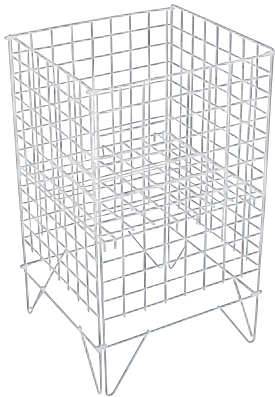

BILLIGT

Standard inventar og - tilbehør
til en god pris.

Nancy salgskurv I og II

Sammenklappelig.
Hvid nylonoverflade.
Med justerbar bund.

Nancy I

42 x 42 x H75 cm.
Hvid. Varenr.: 4125-01
Sort. Varenr.: 4125-04