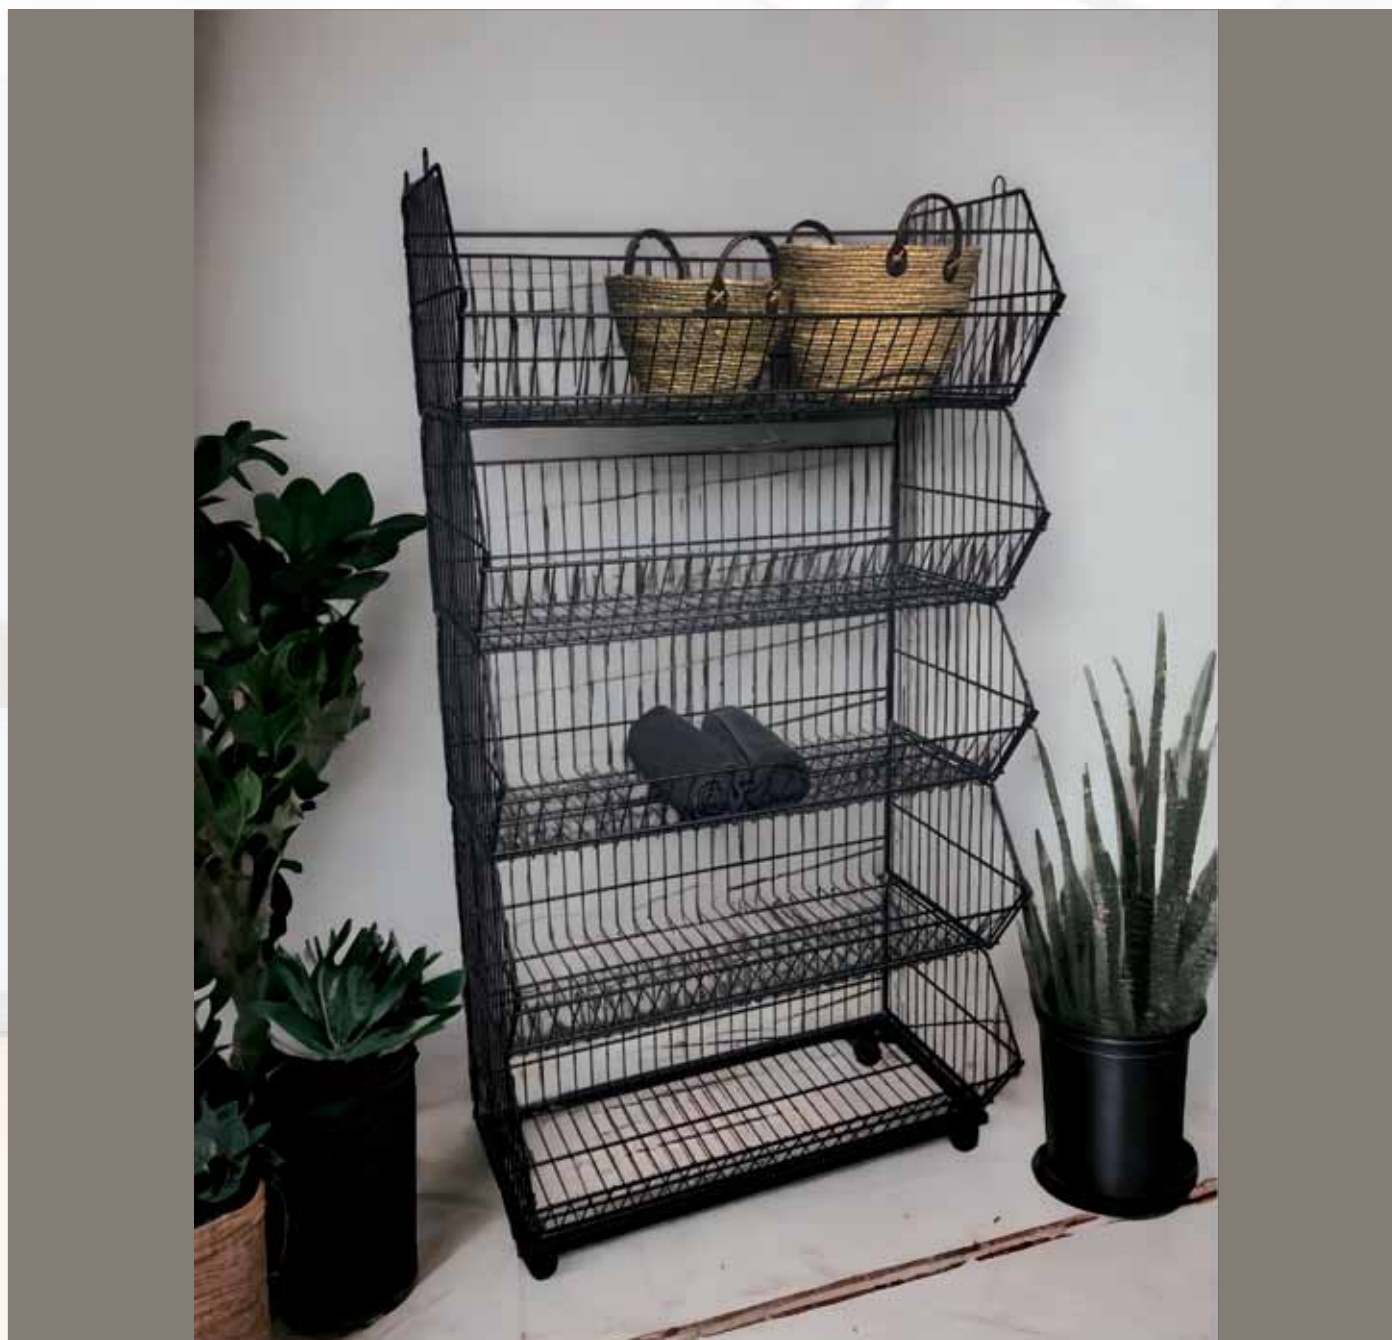

SALGSKURVE

INDKØBSKURVE, GAVEKURVE OG KURVE I ALLE STØRRELSER

HURTIGT

Levering fra eget lager
i Vejle.

LET

Bestilling over telefonen
og på webshoppen.

BILLIGT

Standard inventar og - tilbehør
til en god pris.