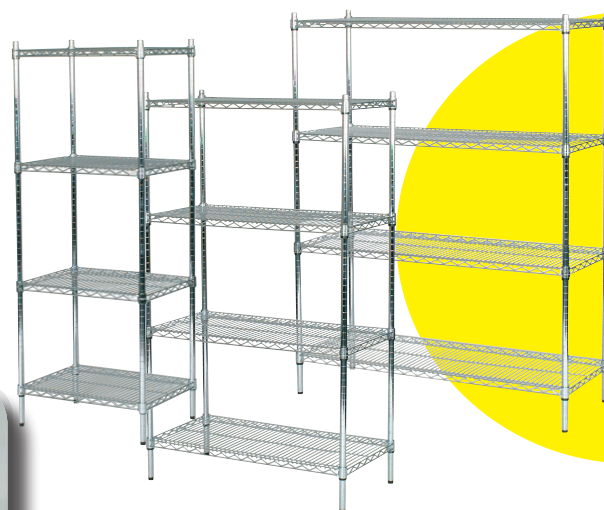

Højde 160 cm