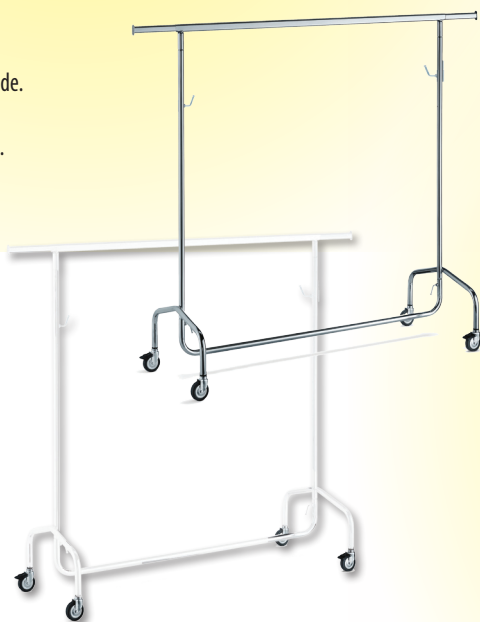

Super

Krom eller hvid.
Justerbart i bredde og højde.
Med kraftige gummihjul.
B140-220 x H146-190 cm.

Krom.
Varenr.: 4139-02

1.495,-

Hvid.
Varenr.: 4139-01

1.695,-

Luxus

Krom eller sort.
Helt sammenklappeligt.
Justerbart i højde og bredde.
Med gummihjul.

LILLE MODEL.

B100-180 x H145-190 cm.
Krom.
Varenr.: 4141-02

1.695,-

Sort.
Varenr.: 4141-04

1.895,-