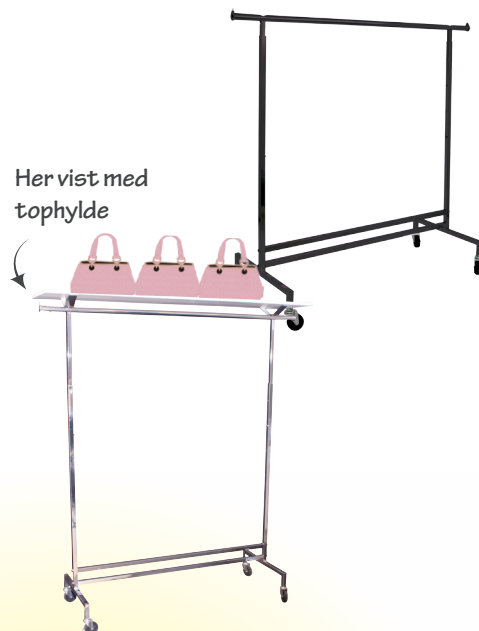

DISCO II

Krom eller sort.
Højdejusterbart.
Inkl. hjul.
B153 x H140-185 cm.

Krom.
Varenr.: 1305-02

895,-

Sort.
Varenr.: 1305-04

995,-

Her vist med tophylde

Super