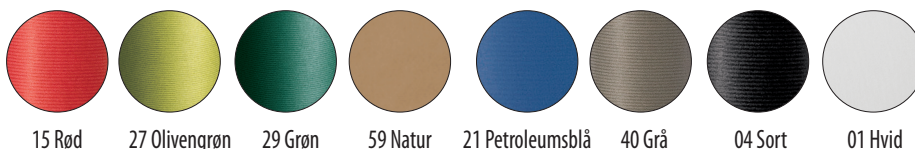

KRAFTPAPIR - ENSFARVET

Rulle m. B70 cm. x 100 meter.

Kraftpapir, 60 g,
Varenr.: 13500 + farve

Frit valg

295,-

Køb 2 ruller
og få en gratis
papirafruller