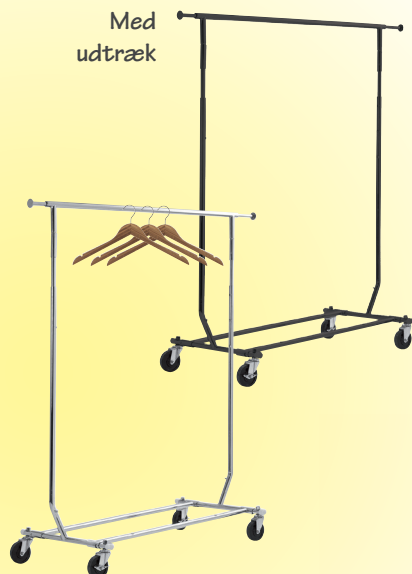

1.095,-

DE KLASSISKE TØJSTATIVER

DISCO I

Krom eller sort.
Justerbart i både bredde og højde.
Helt sammenklappeligt.
Inkl. hjul.
B128-188 x H145-170 cm.

Krom.
Varenr.: 1306-02

895,-

Sort.
Varenr.: 1306-04

995,-