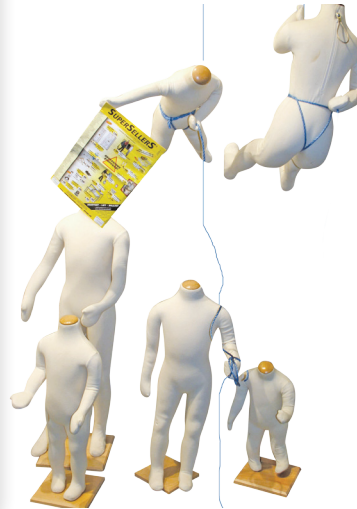

LEDELTE MANNEQUINER - BØRN

Leveres m. strop & bøgetop.
Vælg mellem 6 størrelser.

Varenr.:	Artikel:	Pris:
Giner:		
5210-50	6 mdr.	995,-
5211-50	1 år	1.195,-
5212-50	2 år	1.295,-
5213-50	4 år	1.395,-
5214-50	6 år	1.495,-
5215-50	8 år	1.595,-
Fodplader i bøg:		
5220-50	0/6 år	295,-
5222-50	8/10 år	345,-