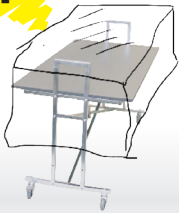

Regnhætte til L10

Varenr.: 23811-00

478,-