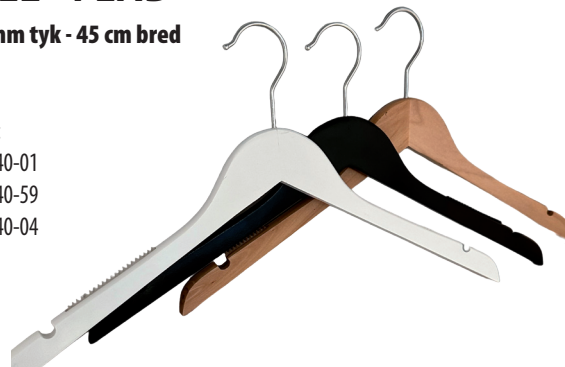

Sort. Varenr.: 7080-04

Pakket m. 100 stk.

Stk. pris

4,95

TRÆBØJLE - FLAD

Konfektion, 12 mm tyk - 45 cm bred

Med gummi & hak.

Vælg mellem 3 farver:

Hvid: Varenr.: 39840-01

Natur: Varenr.: 39840-59

Sort: Varenr.: 39840-04

Pakket m. 50 stk.

Stykpris

7,95

Buks - med kraftige klemmer

Voksen/Dame