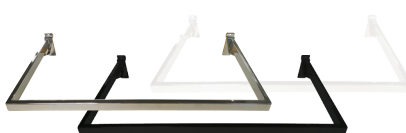

U-bøjlestang

Ø60 x D28 cm.

Krom, hvid eller sort. Varenr.: D5556 + farve **158,-**