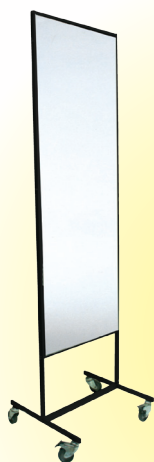

83 x 79 x 182 cm.

- Stålstel Ø21 rør
- Sort forhæng

Varenr.: 2010-02 **1.995,-**

Dobbelt rullespejl

Spejl på begge sider.
Med hjul.

50 x 53 x H195 cm.

Hvid eller sort

Varenr.: D4135 + farve