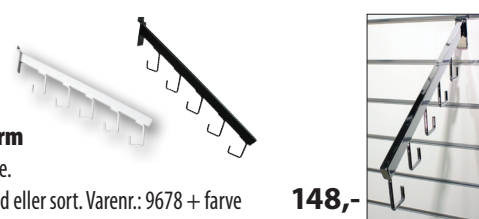

Fronthæng, skrå

35 cm. m. 9 kugler.

Krom, hvid eller sort. Varenr.: 9675 + farve **118,-**

Taskearm

M. 5 kroge.

Krom, hvid eller sort. Varenr.: 9678 + farve **148,-**